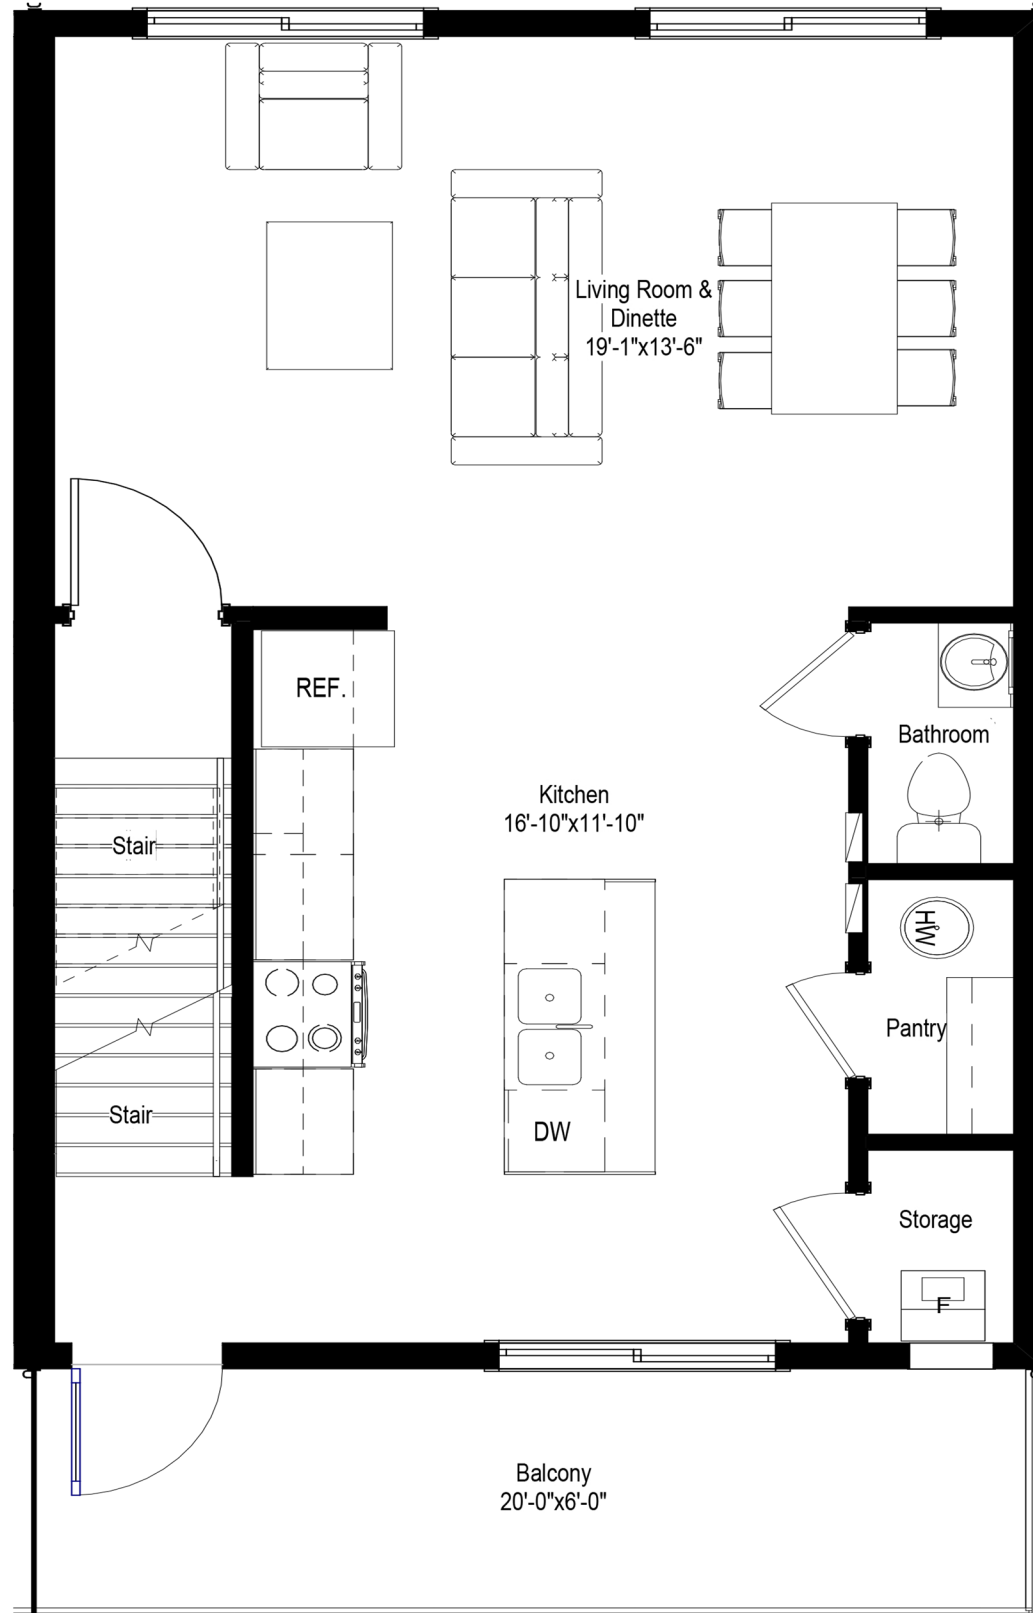

Suite Type F - Level 1

55 sf. + 645 sf. + 645 sf. = 1345 sf.

Suite Type F - Level 2

55 sf. + **645 sf.** + 645 sf. = 1345 sf.

Suite Type F - Level 3

55 sf. + 645 sf. + **645 sf.** = 1345 sf.

Three Bedroom Suite

2.5 Bathrooms