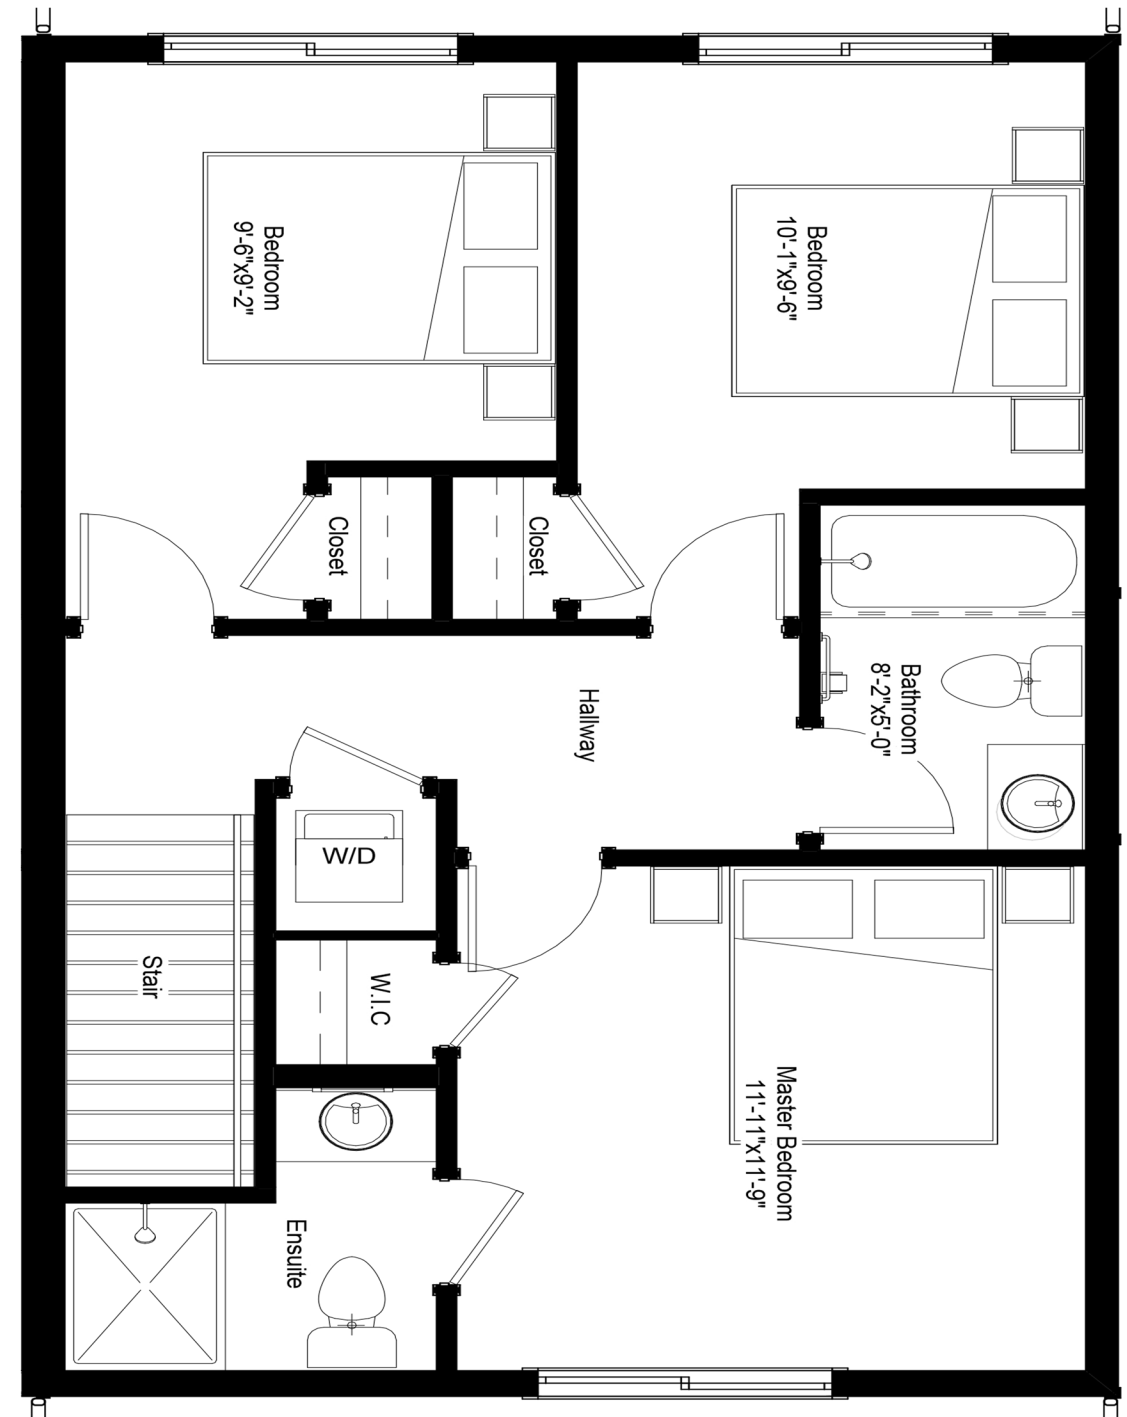

Suite Type F - Level 1

55 sf. + 645 sf. + 645 sf. = 1345 sf.

Suite Type F - Level 2

55 sf. + **645 sf.** + 645 sf. = 1345 sf.

Suite Type F - Level 3

55 sf. + 645 sf. + **645 sf.** = 1345 sf.

Three Bedroom Suite

2.5 Bathrooms